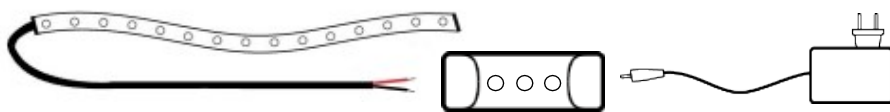

Plug in med trådlös dimbar strömbrytare

4st olika längder på ledtejp/listen, touchdimmer med on/off brytare och transformator med väggkontakt.

1st skåpbredd. **65cm (10w)**

2st skåpbredd. **130cm (20w)**

3st skåpbredd. **195cm (30w)**

4st skåpbredd. **260cm (40w)**

Ledlist:

Färgtemperatur: 4000K

Effekt: 20w/m

Spänning: 24V

Antal dioder: 126/m

Ljusflöde: 2690lm/m

Spridningsvinkel: 120gr

Profil

LED tejp

Kontrollenhet

Transformator

BELYSNINGSSKISS

Belysning
Alt 1

DATUM
2020-10-08

 **GARAGEINREDNING.SE**

Fast installation till egen strömbrytare

4st olika längder på ledtejp/listen med transformator.

1st skåpbredd. **65cm (10w)**

2st skåpbredd. **130cm (20w)**

3st skåpbredd. **195cm (30w)**