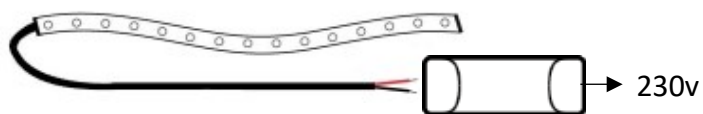

3st skåpbredd. **195cm (30w)**

4st skåpbredd. **260cm (40w)**

Ledlist:

Färgtemperatur: 4000K

Effekt: 20w/m

Spänning: 24V

Antal dioder: 126/m

Ljusflöde: 2690lm/m

Spridningsvinkel: 120gr

Profil

LED tejp

Kontrollenhet

Transformator

BELYSNINGSSKISS

Belysning
Alt 1

DATUM
2020-10-08

 **GARAGEINREDNING.SE**

Fast installation till egen strömbrytare

4st olika längder på ledtejp/listen med transformator.

1st skåpbredd. **65cm (10w)**

2st skåpbredd. **130cm (20w)**

3st skåpbredd. **195cm (30w)**

4st skåpbredd. **260cm (40w)**

Ledlist:

Färgtemperatur: 4000K

Effekt: 20w/m

Spänning: 24V

Antal dioder: 126/m

Ljusflöde: 2690lm/m

Spridningsvinkel: 120gr